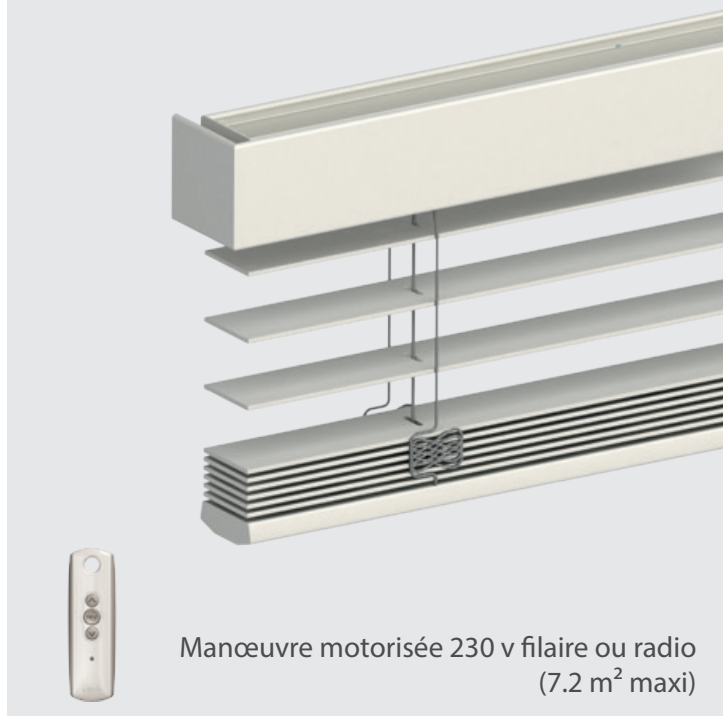

Vénitiens bois

La chaleur dans votre intérieur

En bois véritable, ayous ou bambou, c'est toute la chaleur du produit naturel qui s'invite et procure une ambiance feutrée dans vos pièces. Naturellement isolant, le vénitien bois embellit votre espace de vie avec une finition unique.

filtersun
www.filtersun.com

Manœuvre cordons

Manœuvre motorisée 230 v filaire ou radio
(7.2 m² maxi)

Finition
par échelles

Finition
par galons

Caractéristiques

- Avec un choix de 20 coloris finition classic, bambou, piano ou Esprit bois, nos lames de 50 mm de haute qualité pour des performances optimales sont de plus certifiées FSC®.
- Vous avez le choix d'accessoiriser votre store avec du galon assorti aux lames ou dans le coloris de votre choix, ou bien encore avec des échelles.
- Une option guidage est proposée pour maintenir votre store lors des mouvements de votre fenêtre.