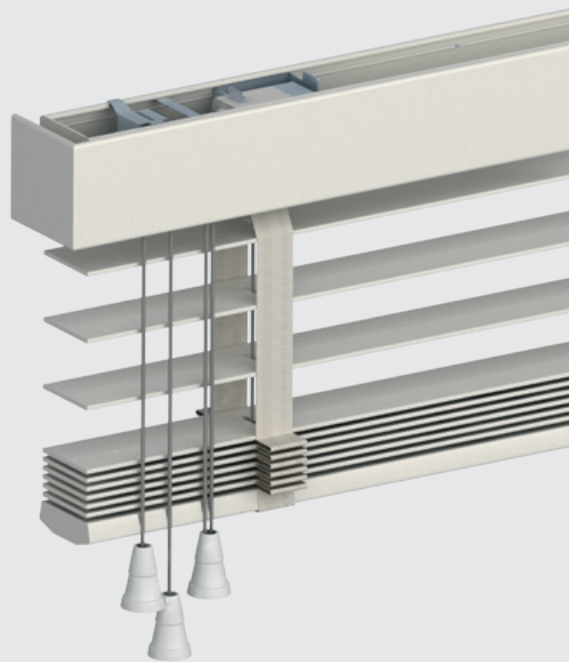

Vénitiens bois

La chaleur dans votre intérieur

En bois véritable, ayous ou bambou, c'est toute la chaleur du produit naturel qui s'invite et procure une ambiance feutrée dans vos pièces. Naturellement isolant, le vénitien bois embellit votre espace de vie avec une finition unique.

filtersun
www.filtersun.com

Manœuvre cordons

Manœuvre motorisée 230 v filaire ou radio
(7.2 m² maxi)

Finition
par échelles

Finition
par galons

Caractéristiques

- Avec un choix de 20 coloris finition classic, bambou, piano ou Esprit bois, nos lames de 50 mm de haute qualité pour des performances optimales sont de plus certifiées FSC®.
- Vous avez le choix d'accessoiriser votre store avec du galon assorti aux lames ou dans le coloris de votre choix, ou bien encore avec des échelles.
- Une option guidage est proposée pour maintenir votre store lors des mouvements de votre fenêtre.