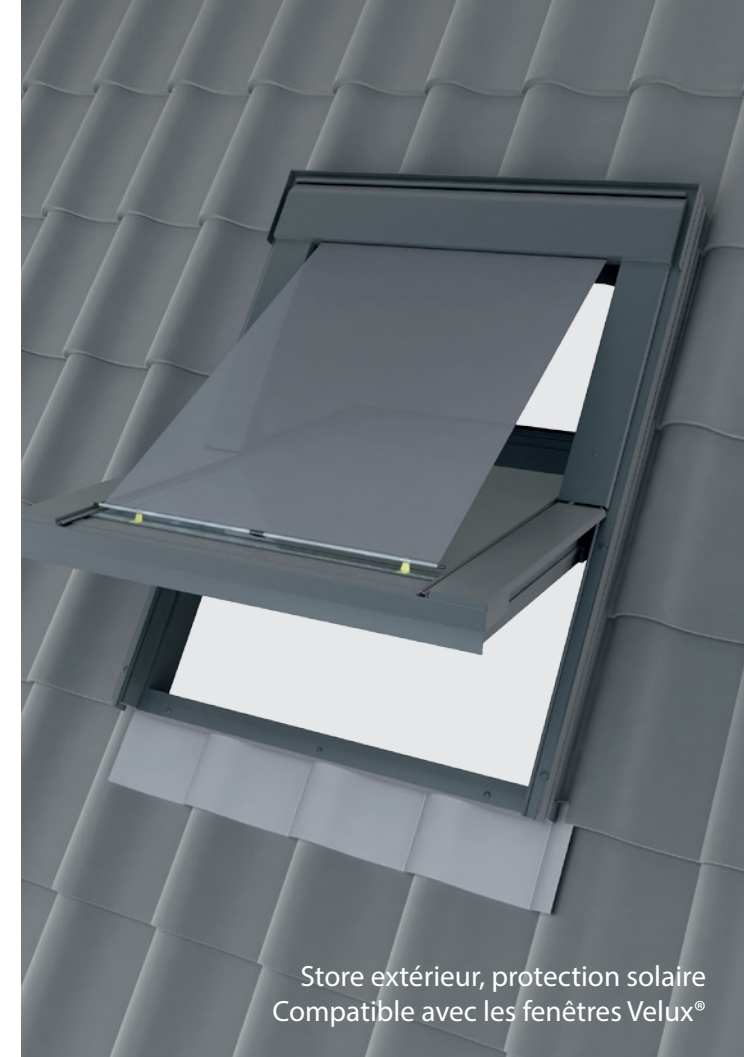

Stores fenêtres de toit

Compatibles avec les fenêtres de marque Velux® et Roto®.

Fort de son expérience dans le domaine de l'isolation solaire, Filtersun vise à améliorer votre confort dans vos pièces de vie, en créant 3 modèles de store fenêtre de toit.

Nous sélectionnons avec le plus grand soin les toiles utilisées pour l'isolation solaire pour répondre à vos besoins.

filtersun
www.filtersun.com

Store occultant,
confort de la nuit

Compatible avec les
fenêtres Velux® et Roto®

Store Jour / Nuit, confort
de la nuit et pare-soleil

Compatible avec les
fenêtres Velux®

Store extérieur, protection solaire
Compatible avec les fenêtres Velux®

Caractéristiques

- Le store occultant est parfait pour créer l'obscurité dans une chambre, c'est le confort de la nuit. Il limite la transmission de la chaleur avec 45 % des rayons solaires stoppés.
- Le store jour et nuit, le 2 en 1, réunit un store occultant pour la nuit et un store plissé filtrant pour le jour.
- Enfin, le store extérieur vous protège contre la chaleur tout en préservant la lumière du jour et atténue le bruit de la pluie et de la grêle sur le vitrage. Il limite considérablement la transmission de la chaleur avec 87,2% des rayons solaires arrêtés.
- Nos stores sont équipés d'un système invisible de guidage qui évite de mettre la barre de charge de travers lors de la manipulation.

Perche
télescopique