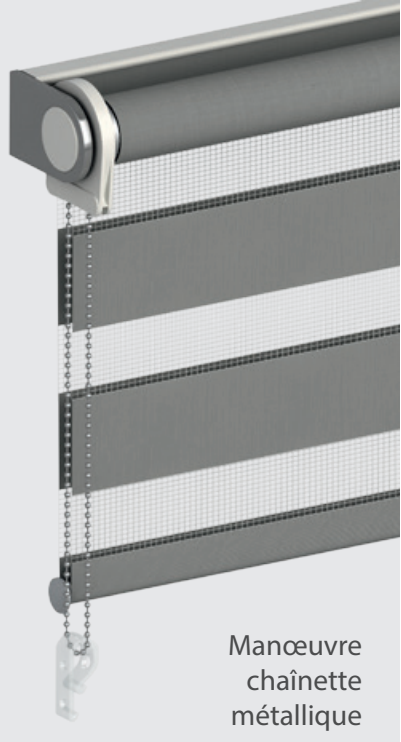

# Rouleau EOS<sup>®</sup> Ombre & Lumière

Store novateur et déco au design contemporain, il permet de moduler l'ombre et la lumière en toute élégance dans une atmosphère douce.

Fermé, il préserve parfaitement votre intimité en protégeant des regards extérieurs.

**filtersun**  
www.filtersun.com

Manœuvre  
chaînette  
métallique

Manœuvre  
treuil &  
manivelle

Manœuvre motorisée  
24 V Somfy filaire, radio ou  
autonome avec batteries

Version coffre

## Caractéristiques

- Alliant un design épuré, à une qualité de fonctionnement inégalée grâce au système EOS®, il se manipule avec une grande aisance.
- Conçu à partir de matériaux robustes, souples et ingénieux, l'EOS® Ombre et Lumière permet de couvrir des fenêtres jusqu'à 2 800 x 2 600 mm.
- Composé de deux bandes horizontales de tissus, l'une en voile et l'autre opaque défilant l'une devant l'autre, il séduit par son élégance et son dosage optimal de la lumière.
- Une large collection de tissus propose des textures délicates et raffinées.