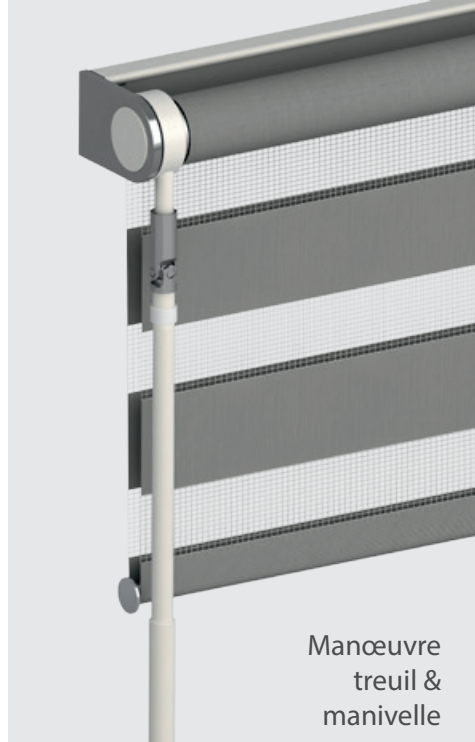

# Rouleau EOS<sup>®</sup> Ombre & Lumière

Store novateur et déco au design contemporain, il permet de moduler l'ombre et la lumière en toute élégance dans une atmosphère douce.

Fermé, il préserve parfaitement votre intimité en protégeant des regards extérieurs.

**filtersun**  
www.filtersun.com

Manœuvre  
chaînette  
métallique

Manœuvre  
treuil &  
manivelle

Manœuvre motorisée  
24 V Somfy filaire, radio ou  
autonome avec batteries

Version coffre

## Caractéristiques

- Alliant un design épuré, à une qualité de fonctionnement inégalée grâce au système EOS®, il se manipule avec une grande aisance.
- Conçu à partir de matériaux robustes, souples et ingénieux, l'EOS® Ombre et Lumière permet de couvrir des fenêtres jusqu'à 2 800 x 2 600 mm.
- Composé de deux bandes horizontales de tissus, l'une en voile et l'autre opaque défilant l'une devant l'autre, il séduit par son élégance et son dosage optimal de la lumière.
- Une large collection de tissus propose des textures délicates et raffinées.